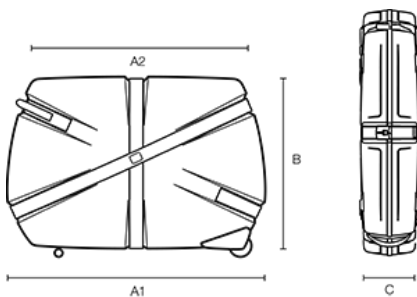

## B&W BIKE.GUARD CURV®

Artikelnummer: 96015

4 Leichtlaufrollen  
(2x 360° drehbar,  
2x fest)

abnehmbare  
Deckelschale

abschließbar mit  
TSA Schloss

A (A1):	<b>1310 mm</b>
B:	<b>910 mm</b>
C:	<b>315 mm</b>
A (A1) innen:	<b>1300 mm</b>
B innen:	<b>840 mm</b>
C innen:	<b>285 mm</b>
D (Deckel) innen:	<b>mm</b>
E (Boden) innen:	<b>mm</b>

### Produkteigenschaften

Produktgruppe	#bike.cases
Laufgradgröße	26" 27,5" 28" 29"
Material	eigenverstärktes PP (Curv®)
Mountainbikes	Fullsuspension Hardtail
Renn- & Triathlonräder	mit integrierter Sattelstütze Rahmengröße > 62 cm Rahmengröße ≤ 62 cm