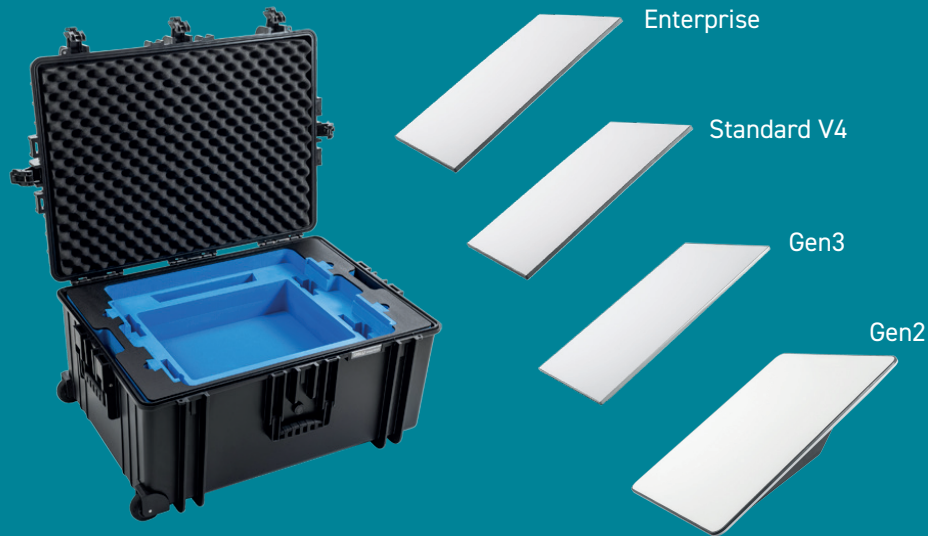

## Ein Koffer. Verschiedene Starlink-Modelle.

Der B&W Starlink Transportkoffer wurde für Profis entwickelt, die zuverlässigen Schutz und maximale Flexibilität benötigen. Dank der neu gestalteten Schaumstoffeinlage und dem modularen Schaumstoffsysteem unterstützt ein einziger Koffer nun mehrere Starlink-Antennenmodelle ohne Kompromisse. Verwenden Sie denselben B&W Starlink Transportkoffer für alle unterstützten Modelle. Die Kompatibilität wird durch das Einlegen oder Entfernen von Adapterteilen in die Schaumstoffeinlage erreicht.